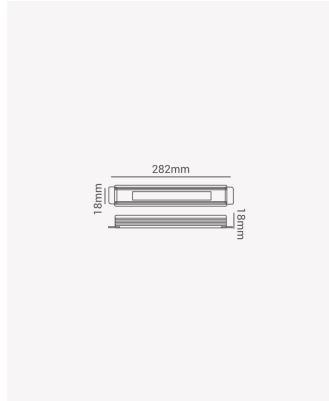

AC 80457 | Fonte Slim 48W | 12V

Dados Elétricos

Potência:	48W
Frequência:	50/60Hz
Tipo de tensão:	Bivolt
Tensão de entrada:	100 - 240V AC
Tensão de saída:	12V DC

Dados Gerais

Grau de Proteção:	IP20
Peso:	80g
Dimensões:	282 x 18 x 18mm
Garantia:	2 ano
Descrição do produto:	Fonte Slim 48W, 12V
SKU:	AC 80457
Composição:	Alumínio
Conteúdo:	1 Fonte Slim
Validade:	Indeterminado