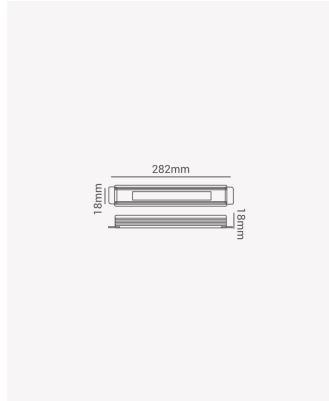

## AC 80457 | Fonte Slim 48W | 12V

### Dados Elétricos

Potência:	48W
Frequência:	50/60Hz
Tipo de tensão:	Bivolt
Tensão de entrada:	100 - 240V AC
Tensão de saída:	12V DC

### Dados Gerais

Grau de Proteção:	IP20
Peso:	80g
Dimensões:	282 x 18 x 18mm
Garantia:	2 ano
Descrição do produto:	Fonte Slim 48W, 12V
SKU:	AC 80457
Composição:	Alumínio
Conteúdo:	1 Fonte Slim
Validade:	Indeterminado