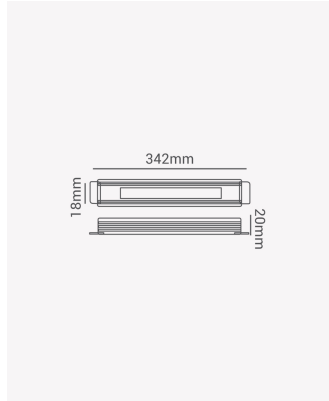

## AC 32344 | Fonte Slim 72W | 24V

### Dados Elétricos

Potência:	72W
Frequência:	50/60Hz
Tipo de tensão:	Bivolt
Tensão de entrada:	100 - 240V AC
Tensão de saída:	24V DC

### Dados Gerais

Grau de Proteção:	IP20
Peso:	96g
Dimensões:	342 x 18 x 20mm
Garantia:	2 ano
Descrição do produto:	Fonte Slim 72W, 12V
SKU:	AC 32344
Composição:	Alumínio
Conteúdo:	1 Fonte Slim
Validade:	Indeterminado