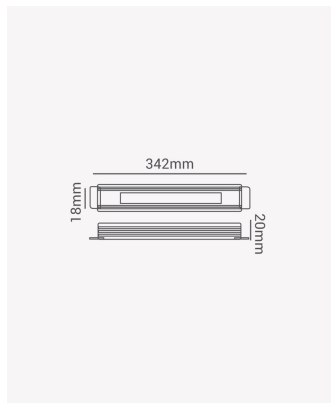

AC 32344 | Fonte Slim 72W | 24V

Dados Elétricos

Potência:	72W
Frequência:	50/60Hz
Tipo de tensão:	Bivolt
Tensão de entrada:	100 - 240V AC
Tensão de saída:	24V DC

Dados Gerais

Grau de Proteção:	IP20
Peso:	96g
Dimensões:	342 x 18 x 20mm
Garantia:	2 ano
Descrição do produto:	Fonte Slim 72W, 12V
SKU:	AC 32344
Composição:	Alumínio
Conteúdo:	1 Fonte Slim
Validade:	Indeterminado