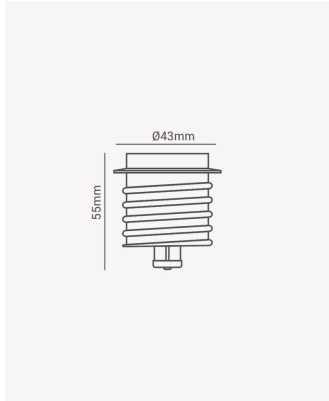

## AC 34812 | Soquete adaptador E27 para E40

### Dados Gerais

Soquete:	E27 para E40
Peso:	25g
Dimensões:	Ø43 x 55mm
Garantia:	1 ano
Descrição do produto:	Soquete adaptador E27 para E40
SKU:	AC 34812
Composição:	Policarbonato
Conteúdo:	1 Soquete adaptador E27 para E40
Validade:	Indeterminado