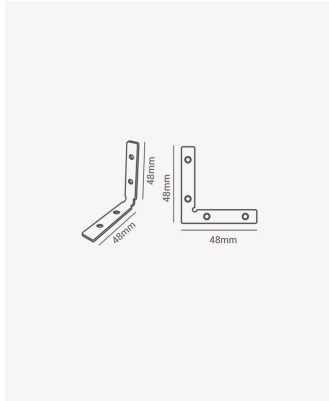

AC 39312 | Emenda em L

Dados Gerais

Compatível:	Perfil Bolt - 35mm
Dimensões:	48mm x 48mm
Garantia:	1 ano
Descrição do produto:	Emenda em L
SKU:	AC 39312
Composição:	Ferro
Conteúdo:	1 Emenda em L
Validade:	Indeterminado