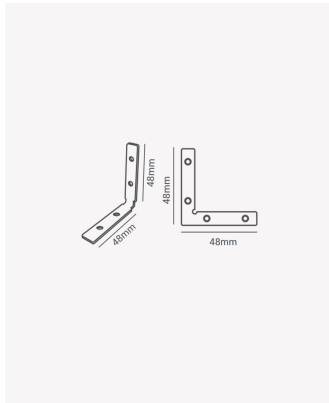

### Dados Gerais

Compatível:	Perfil Bolt - 35mm
Dimensões:	48mm x 48mm
Garantia:	1 ano
Descrição do produto:	Emenda em L
SKU:	AC 39312
Composição:	Ferro
Conteúdo:	1 Emenda em L
Validade:	Indeterminado

Retratação: Sujeito a alteração sem aviso prévio. Sempre utilize a versão mais recente