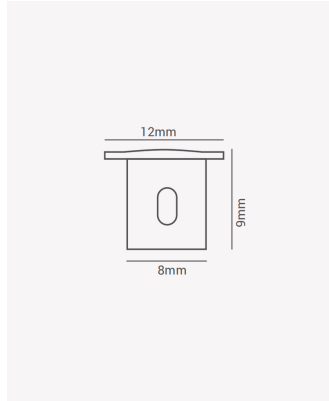

AC 39145 | Kit perfil Edge - Branco

Dados Gerais

Compatível:	Perfil Edge
Dimensões:	22mm x 16 x 16mm
Garantia:	1 ano
Descrição do produto:	Kit de perfil Edge, Branco
SKU:	AC 39145
Composição:	Policarbonato
Conteúdo:	2 Tampas e 4 braçadeiras
Validade:	Indeterminado