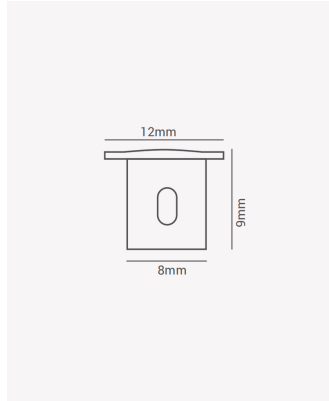

AC 39169 | Kit perfil Edge - Preto

Dados Gerais

Compatível:	Perfil Edge
Dimensões:	22mm x 16 x 16mm
Garantia:	1 ano
Descrição do produto:	Kit de perfil Edge, Preto
SKU:	AC 39169
Composição:	Policarbonato
Conteúdo:	2 Tampas e 4 braçadeiras
Validade:	Indeterminado