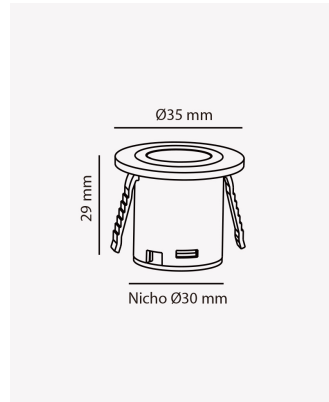

## ECO 82642 | Mini spot LED embutido direcionável redondo branco

### Dados Elétricos

Potência:	1W
Frequência:	60Hz
Fator de Potência:	>0.5
Corrente máxima:	0.042A
Tensão:	100-240V
Temperatura de operação:	0°C a 40°C

### Dados Fotométricos

Temperatura de cor:	3000K
Fluxo luminoso:	60lm
Ângulo:	30°
IRC:	>80

### Dados Gerais

Grau de Proteção:	IP20
Cor:	Branco
Peso:	14g
Dimensões:	Ø37.5 x 29mm
Nicho:	Ø30mm
Garantia:	1 ano
Descrição do produto:	Mini spot LED - embutido direcionável, redondo, Bivolt, branco
SKU:	ECO 82642
Composição:	Policarbonato
Conteúdo:	2 mini spots LED redondos
Validade:	Indeterminado