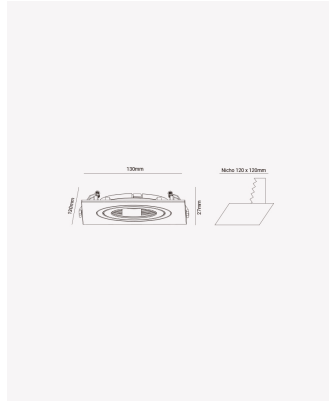

ECO 83427 | Spot plano embutido direcionável PAR20 quadrado branco

Dados Elétricos

Potência: Máx. 40W

Dados Gerais

Soquete:	E27
Compatível:	Lâmpadas PAR20
Grau de Proteção:	IP20
Cor:	Branco
Dimensões:	130 x 130 x 27mm
Nicho:	Ø120mm
Garantia:	1 ano
Descrição do produto:	Spot - embutido direcionável, quadrado, PAR20, máx. 40W, branco
SKU:	ECO 83427
Composição:	Policarbonato
Conteúdo:	1 soquete E27 *Lâmpada não acompanha.
Validade:	Indeterminado