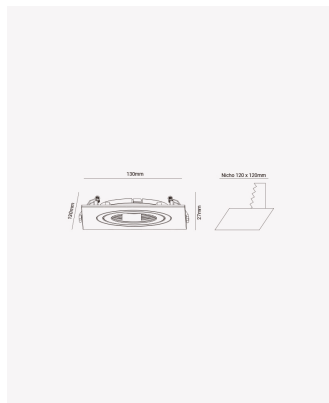

## ECO 83427 | Spot plano embutido direcionável PAR20 quadrado branco

### Dados Elétricos

Potência: Máx. 40W

### Dados Gerais

Soquete:	E27
Compatível:	Lâmpadas PAR20
Grau de Proteção:	IP20
Cor:	Branco
Dimensões:	130 x 130 x 27mm
Nicho:	Ø120mm
Garantia:	1 ano
Descrição do produto:	Spot - embutido direcionável, quadrado, PAR20, máx. 40W, branco
SKU:	ECO 83427
Composição:	Policarbonato
Conteúdo:	1 soquete E27 *Lâmpada não acompanha.
Validade:	Indeterminado