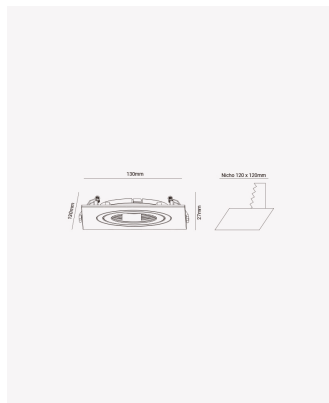

ECO 83434 | Spot plano embutido direcionável PAR20 quadrado preto

Dados Elétricos

Potência: Máx. 40W

Dados Gerais

Soquete:	E27
Compatível:	Lâmpadas PAR20
Grau de Proteção:	IP20
Cor:	Preto
Dimensões:	130 x 130 x 27mm
Nicho:	Ø120mm
Garantia:	1 ano
Descrição do produto:	Spot - embutido direcionável, quadrado, PAR20, máx. 40W, preto
SKU:	ECO 83434
Composição:	Policarbonato
Conteúdo:	1 soquete E27 *Lâmpada não acompanha.
Validade:	Indeterminado