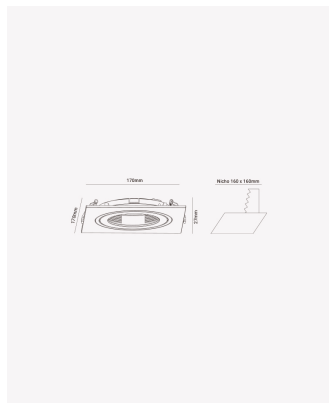

ECO 83489 | Spot plano embutido direcionável PAR30 quadrado branco

Dados Elétricos

Potência: Máx. 40W

Dados Gerais

Soquete:	E27
Compatível:	Lâmpadas PAR30
Grau de Proteção:	IP20
Cor:	Branco
Dimensões:	170 x 170 x 27mm
Nicho:	Ø160mm
Garantia:	1 ano
Descrição do produto:	Spot - embutido direcionável, quadrado, PAR30, máx. 40W, branco
SKU:	ECO 83489
Composição:	Policarbonato
Conteúdo:	1 soquete E27 *Lâmpada não acompanha.
Validade:	Indeterminado