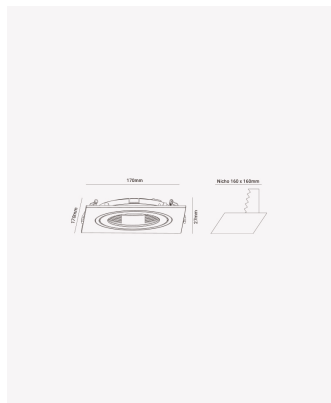

ECO 83489 | Spot plano embutido direcionável PAR30 quadrado branco

Dados Elétricos

Potência: Máx. 40W

Dados Gerais

Soquete:	E27
Compatível:	Lâmpadas PAR30
Grau de Proteção:	IP20
Cor:	Branco
Dimensões:	170 x 170 x 27mm
Nicho:	Ø160mm
Garantia:	1 ano
Descrição do produto:	Spot - embutido direcionável, quadrado, PAR30, máx. 40W, branco
SKU:	ECO 83489
Composição:	Policarbonato
Conteúdo:	1 soquete E27 *Lâmpada não acompanha.
Validade:	Indeterminado