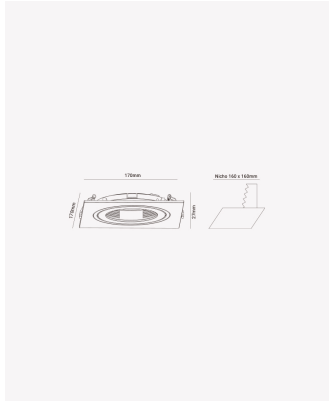

ECO 83496 | Spot plano embutido direcionável PAR30 quadrado preto

Dados Elétricos

Potência: Máx. 40W

Dados Gerais

Soquete:	E27
Compatível:	Lâmpadas PAR30
Grau de Proteção:	IP20
Cor:	Preto
Dimensões:	170 x 170 x 27mm
Nicho:	Ø160mm
Garantia:	1 ano
Descrição do produto:	Spot - embutido direcionável, quadrado, PAR30, máx. 40W, preto
SKU:	ECO 83496
Composição:	Policarbonato
Conteúdo:	1 soquete E27 *Lâmpada não acompanha.
Validade:	Indeterminado