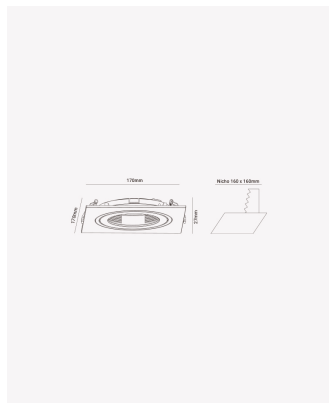

ECO 83496 | Spot plano embutido direcionável PAR30 quadrado preto

Dados Elétricos

Potência: Máx. 40W

Dados Gerais

Soquete:	E27
Compatível:	Lâmpadas PAR30
Grau de Proteção:	IP20
Cor:	Preto
Dimensões:	170 x 170 x 27mm
Nicho:	Ø160mm
Garantia:	1 ano
Descrição do produto:	Spot - embutido direcionável, quadrado, PAR30, máx. 40W, preto
SKU:	ECO 83496
Composição:	Policarbonato
Conteúdo:	1 soquete E27 *Lâmpada não acompanha.
Validade:	Indeterminado