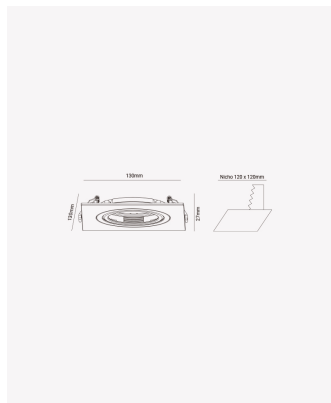

## ECO 83441 | Spot plano embutido direcionável AR70 quadrado branco

### Dados Elétricos

Potência: Máx. 40W

### Dados Gerais

Soquete:	GU10
Compatível:	Lâmpadas AR70
Grau de Proteção:	IP20
Cor:	Branco
Dimensões:	130 x 130 x 27mm
Nicho:	Ø120mm
Garantia:	1 ano
Descrição do produto:	Spot - embutido direcionável, quadrado, AR70, máx. 40W, branco
SKU:	ECO 83441
Composição:	Policarbonato
Conteúdo:	1 soquete GU10 *Lâmpada não acompanha.
Validade:	Indeterminado