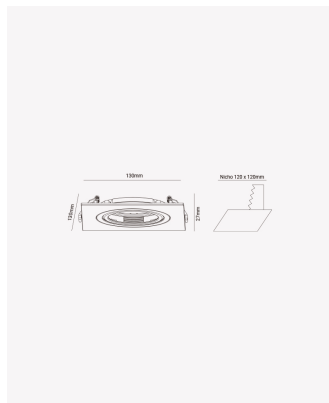

## ECO 83458 | Spot plano embutido direcionável AR70 quadrado preto

### Dados Elétricos

Potência: Máx. 40W

### Dados Gerais

Soquete:	GU10
Compatível:	Lâmpadas AR70
Grau de Proteção:	IP20
Cor:	Preto
Dimensões:	130 x 130 x 27mm
Nicho:	Ø120mm
Garantia:	1 ano
Descrição do produto:	Spot - embutido direcionável, quadrado, AR70, máx. 40W, preto
SKU:	ECO 83458
Composição:	Policarbonato
Conteúdo:	1 soquete GU10 *Lâmpada não acompanha.
Validade:	Indeterminado