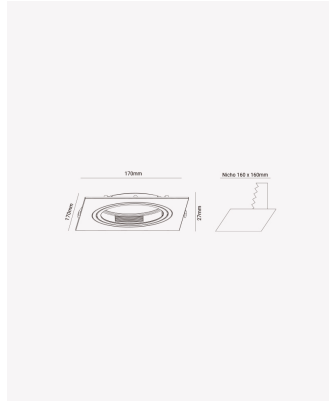

ECO 83465 | Spot plano quadrado AR111

Dados Elétricos

Potência: Máx. 40W

Dados Gerais

Soquete:	GU10
Compatível:	Lâmpadas AR111
Grau de Proteção:	IP20
Cor:	Branco
Dimensões:	170 x 170 x 27mm
Nicho:	Ø160mm
Garantia:	1 ano
Descrição do produto:	Spot - embutido direcionável, quadrado, AR111, máx. 40W, branco
SKU:	ECO 83465
Composição:	Policarbonato
Conteúdo:	1 soquete GU10 *Lâmpada não acompanha.
Validade:	Indeterminado