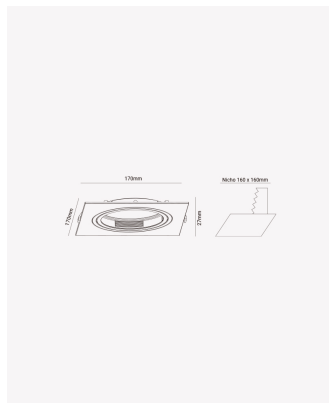

ECO 83465 | Spot plano quadrado AR111

Dados Elétricos

Potência: Máx. 40W

Dados Gerais

Soquete:	GU10
Compatível:	Lâmpadas AR111
Grau de Proteção:	IP20
Cor:	Branco
Dimensões:	170 x 170 x 27mm
Nicho:	Ø160mm
Garantia:	1 ano
Descrição do produto:	Spot - embutido direcionável, quadrado, AR111, máx. 40W, branco
SKU:	ECO 83465
Composição:	Policarbonato
Conteúdo:	1 soquete GU10 *Lâmpada não acompanha.
Validade:	Indeterminado