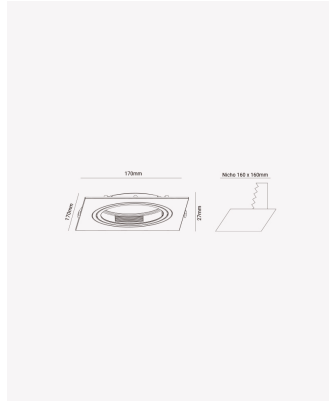

## ECO 83472 | Spot plano embutido direcionável AR111 preto

### Dados Elétricos

Potência: Máx. 40W

### Dados Gerais

Soquete:	GU10
Compatível:	Lâmpadas AR111
Grau de Proteção:	IP20
Cor:	Preto
Dimensões:	170 x 170 x 27mm
Nicho:	Ø160mm
Garantia:	1 ano
Descrição do produto:	Spot - embutido direcionável, quadrado, AR111, máx. 40W, preto
SKU:	ECO 83472
Composição:	Policarbonato
Conteúdo:	1 soquete GU10 *Lâmpada não acompanha.
Validade:	Indeterminado