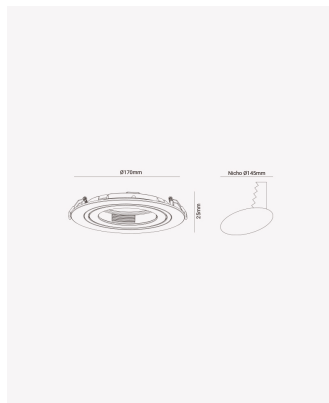

## ECO 83557 | Spot plano embutido direcionável PAR30 redondo branco

### Dados Elétricos

Potência: Máx. 40W

### Dados Gerais

Soquete:	E27
Compatível:	Lâmpadas PAR30
Grau de Proteção:	IP20
Cor:	Branco
Dimensões:	Ø170 x 25mm
Nicho:	Ø145mm
Garantia:	1 ano
Descrição do produto:	Spot - plano, embutido direcionável, redondo, PAR30, máx. 40W, branco
SKU:	ECO 83557
Composição:	Policarbonato
Conteúdo:	1 soquete E27 *Lâmpada não acompanha.
Validade:	Indeterminado