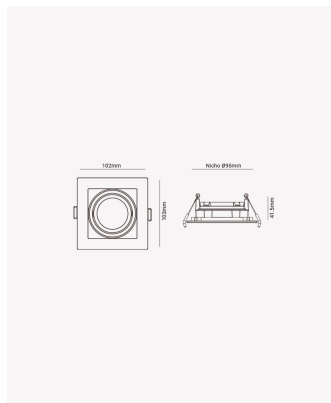

ECO 80297 | Spot recuado embutido direcionável MR16 quadrado branco

Dados Elétricos

Potência: Máx. 40W

Dados Gerais

Soquete:	GU10
Compatível:	Lâmpadas MR16
Grau de Proteção:	IP20
Cor:	Branco
Dimensões:	102 x 102 x 41.5mm
Nicho:	Ø95mm
Garantia:	1 ano
Descrição do produto:	Spot - quadrado, MR16, máx. 40W, branco
SKU:	ECO 80297
Composição:	Polycarbonato
Conteúdo:	1 soquete GU10 *Lâmpada não acompanha.
Validade:	Indeterminado