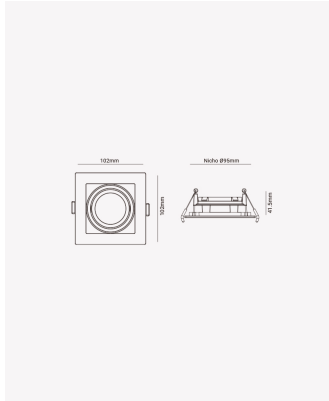

## ECO 80297 | Spot recuado embutido direcionável MR16 quadrado branco

### Dados Elétricos

Potência: Máx. 40W

### Dados Gerais

Soquete:	GU10
Compatível:	Lâmpadas MR16
Grau de Proteção:	IP20
Cor:	Branco
Dimensões:	102 x 102 x 41.5mm
Nicho:	Ø95mm
Garantia:	1 ano
Descrição do produto:	Spot - quadrado, MR16, máx. 40W, branco
SKU:	ECO 80297
Composição:	Polycarbonato
Conteúdo:	1 soquete GU10 *Lâmpada não acompanha.
Validade:	Indeterminado