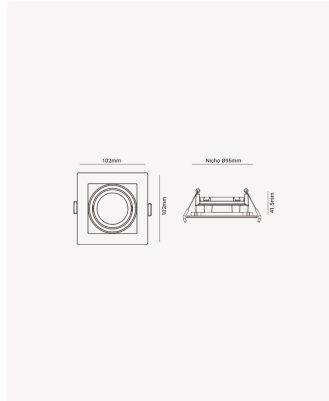

## ECO 80303 | Spot recuado embutido direcionável MR16 quadrado preto

### Dados Elétricos

Potência: Máx. 40W

### Dados Gerais

|                       |  |
|-----------------------|--|
| Soquete:              | GU10                                   |
| Compatível:           | Lâmpadas MR16                          |
| Grau de Proteção:     | IP20                                   |
| Cor:                  | Preto                                  |
| Dimensões:            | 102 x 102 x 41.5mm                     |
| Nicho:                | 95 x 95mm                              |
| Garantia:             | 1 ano                                  |
| Descrição do produto: | Spot - quadrado, MR16, máx. 40W, preto |
| SKU:                  | ECO 80303                              |
| Composição:           | Polycarbonato                          |
| Conteúdo:             | 1 soquete GU10 *Lâmpada não acompanha. |
| Validade:             | Indeterminado                          |