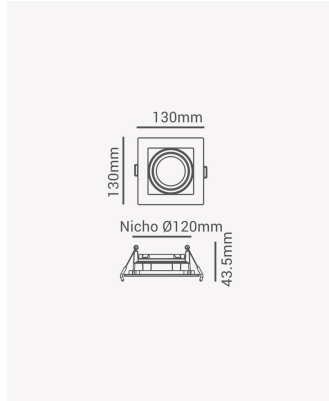

ECO 80310 | Spot recuado embutido direcionável PAR20 quadrado branco

Dados Elétricos

Potência: Máx. 40W

Dados Gerais

Soquete:	E27
Compatível:	Lâmpadas PAR20
Grau de Proteção:	IP20
Cor:	Branco
Dimensões:	130 x 130 x 43.5mm
Nicho:	120 x 120mm
Garantia:	1 ano
Descrição do produto:	Spot - recuado, embutido direcionável, quadrado, PAR20, máx. 40W, branco
SKU:	ECO 80310
Composição:	Policarbonato
Conteúdo:	1 soquete E27 *Lâmpada não acompanha.
Validade:	Indeterminado