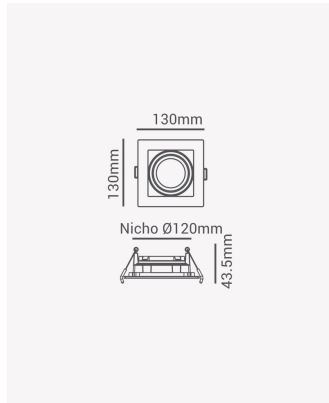

ECO 80310 | Spot recuado embutido direcionável PAR20 quadrado branco

Dados Elétricos

Potência: Máx. 40W

Dados Gerais

Soquete:	E27
Compatível:	Lâmpadas PAR20
Grau de Proteção:	IP20
Cor:	Branco
Dimensões:	130 x 130 x 43.5mm
Nicho:	120 x 120mm
Garantia:	1 ano
Descrição do produto:	Spot - recuado, embutido direcionável, quadrado, PAR20, máx. 40W, branco
SKU:	ECO 80310
Composição:	Policarbonato
Conteúdo:	1 soquete E27 *Lâmpada não acompanha.
Validade:	Indeterminado