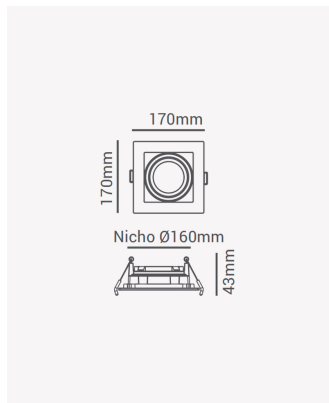

ECO 81171 | Spot recuado embutido direcionável PAR30 quadrado branco

Dados Elétricos

Potência: Máx. 40W

Dados Gerais

Soquete:	E27
Compatível:	Lâmpadas PAR30
Grau de Proteção:	IP20
Cor:	Branco
Dimensões:	170 x 170 x 43mm
Nicho:	160 x 160mm
Garantia:	1 ano
Descrição do produto:	Spot - recuado, embutido direcionável, quadrado, PAR20, máx. 40W, branco
SKU:	ECO 81171
Composição:	Policarbonato
Conteúdo:	1 soquete E27 *Lâmpada não acompanha.
Validade:	Indeterminado