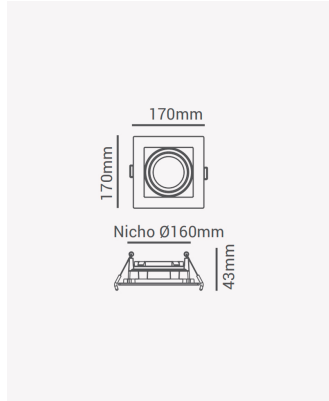

## ECO 81171 | Spot recuado embutido direcionável PAR30 quadrado branco

### Dados Elétricos

Potência: Máx. 40W

### Dados Gerais

Soquete:	E27
Compatível:	Lâmpadas PAR30
Grau de Proteção:	IP20
Cor:	Branco
Dimensões:	170 x 170 x 43mm
Nicho:	160 x 160mm
Garantia:	1 ano
Descrição do produto:	Spot - recuado, embutido direcionável, quadrado, PAR20, máx. 40W, branco
SKU:	ECO 81171
Composição:	Policarbonato
Conteúdo:	1 soquete E27 *Lâmpada não acompanha.
Validade:	Indeterminado