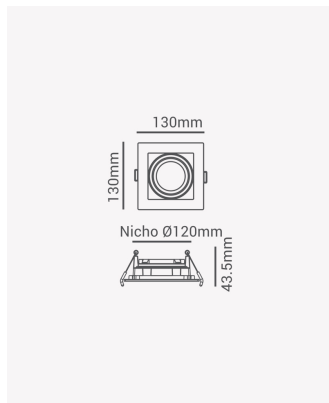

## ECO 80327 | Spot recuado embutido direcionável PAR20 quadrado preto

### Dados Elétricos

Potência: Máx. 40W

### Dados Gerais

Soquete:	E27
Compatível:	Lâmpadas PAR20
Grau de Proteção:	IP20
Cor:	Preto
Dimensões:	130 x 130 x 43.5mm
Nicho:	Ø120mm
Garantia:	1 ano
Descrição do produto:	Spot - recuado, embutido direcionável, quadrado, PAR20, máx. 40W, preto
SKU:	ECO 80327
Composição:	Policarbonato
Conteúdo:	1 soquete E27 *Lâmpada não acompanha.
Validade:	Indeterminado