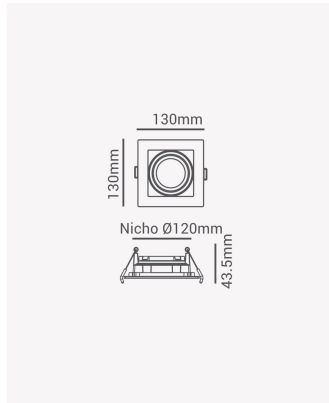

ECO 80327 | Spot recuado embutido direcionável PAR20 quadrado preto

Dados Elétricos

Potência: Máx. 40W

Dados Gerais

Soquete:	E27
Compatível:	Lâmpadas PAR20
Grau de Proteção:	IP20
Cor:	Preto
Dimensões:	130 x 130 x 43.5mm
Nicho:	Ø120mm
Garantia:	1 ano
Descrição do produto:	Spot - recuado, embutido direcionável, quadrado, PAR20, máx. 40W, preto
SKU:	ECO 80327
Composição:	Policarbonato
Conteúdo:	1 soquete E27 *Lâmpada não acompanha.
Validade:	Indeterminado