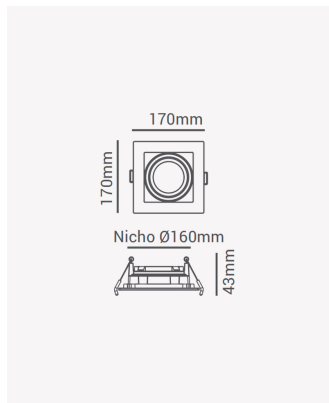

ECO 81188 | Spot recuado embutido direcionável PAR30 quadrado preto

Dados Elétricos

Potência: Máx. 40W

Dados Gerais

Soquete:	E27
Compatível:	Lâmpadas PAR30
Grau de Proteção:	IP20
Cor:	Preto
Dimensões:	170 x 170 x 43mm
Nicho:	160 x 160mm
Garantia:	1 ano
Descrição do produto:	Spot - recuado, embutido direcionável, quadrado, PAR20, máx. 40W, preto
SKU:	ECO 81188
Composição:	Policarbonato
Conteúdo:	1 soquete E27 *Lâmpada não acompanha.
Validade:	Indeterminado