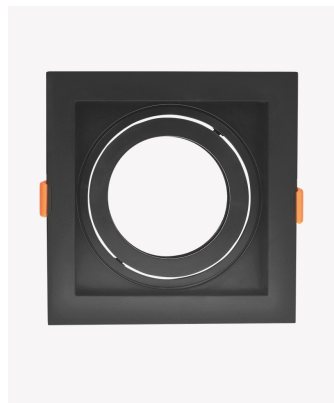

ECO 81188 | Spot recuado embutido direcionável PAR30 quadrado preto

Dados Elétricos

Potência: Máx. 40W

Dados Gerais

Soquete:	E27
Compatível:	Lâmpadas PAR30
Grau de Proteção:	IP20
Cor:	Preto
Dimensões:	170 x 170 x 43mm
Nicho:	160 x 160mm
Garantia:	1 ano
Descrição do produto:	Spot - recuado, embutido direcionável, quadrado, PAR20, máx. 40W, preto
SKU:	ECO 81188
Composição:	Policarbonato
Conteúdo:	1 soquete E27 *Lâmpada não acompanha.
Validade:	Indeterminado