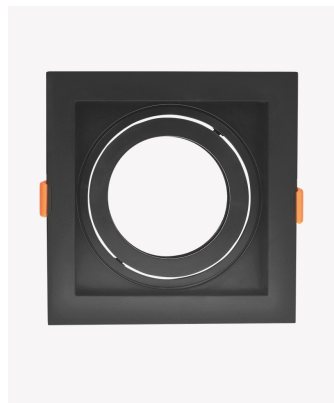

ECO 81188 | Spot recuado embutido direcionável PAR30 quadrado preto

Dados Elétricos

Potência: Máx. 40W

Dados Gerais

| | |
|-----------------------|---|
| Soquete: | E27 |
| Compatível: | Lâmpadas PAR30 |
| Grau de Proteção: | IP20 |
| Cor: | Preto |
| Dimensões: | 170 x 170 x 43mm |
| Nicho: | 160 x 160mm |
| Garantia: | 1 ano |
| Descrição do produto: | Spot - recuado, embutido direcionável, quadrado, PAR20, máx. 40W, preto |
| SKU: | ECO 81188 |
| Composição: | Policarbonato |
| Conteúdo: | 1 soquete E27 *Lâmpada não acompanha. |
| Validade: | Indeterminado |