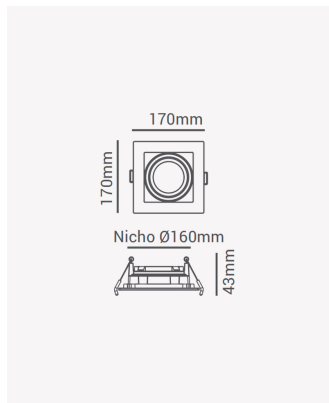

ECO 81188 | Spot recuado embutido direcionável PAR30 quadrado preto

Dados Elétricos

Potência: Máx. 40W

Dados Gerais

| | |
|-----------------------|---|
| Soquete: | E27 |
| Compatível: | Lâmpadas PAR30 |
| Grau de Proteção: | IP20 |
| Cor: | Preto |
| Dimensões: | 170 x 170 x 43mm |
| Nicho: | 160 x 160mm |
| Garantia: | 1 ano |
| Descrição do produto: | Spot - recuado, embutido direcionável, quadrado, PAR20, máx. 40W, preto |
| SKU: | ECO 81188 |
| Composição: | Policarbonato |
| Conteúdo: | 1 soquete E27 *Lâmpada não acompanha. |
| Validade: | Indeterminado |