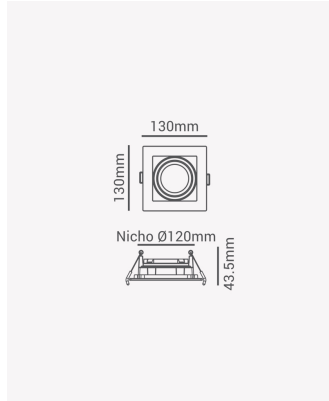

ECO 81157 | Spot recuado embutido direcionável AR70 quadrado branco

Dados Elétricos

Potência: Máx. 40W

Dados Gerais

Soquete:	GU10
Compatível:	Lâmpadas AR70
Grau de Proteção:	IP20
Cor:	Branco
Dimensões:	130 x 130 x 35mm
Nicho:	107 x 107mm
Garantia:	1 ano
Descrição do produto:	Spot - recuado, embutido direcionável, quadrado, A70, máx. 40W, branco
SKU:	ECO 81157
Composição:	Policarbonato
Conteúdo:	1 soquete GU10 *Lâmpada não acompanha.
Validade:	Indeterminado