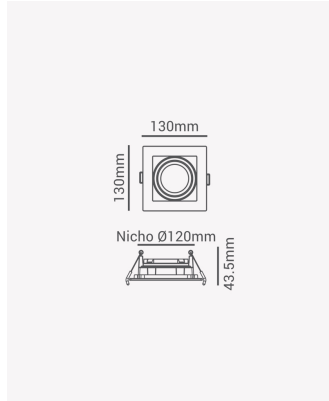

ECO 81164 | Spot recuado embutido direcionável AR70 quadrado preto

Dados Elétricos

Potência: Máx. 40W

Dados Gerais

Soquete:	GU10
Compatível:	Lâmpadas AR70
Grau de Proteção:	IP20
Cor:	Preto
Dimensões:	130 x 130 x 35mm
Nicho:	107 x 107mm
Garantia:	1 ano
Descrição do produto:	Spot - recuado, embutido direcionável, quadrado, A70, máx. 40W, preto
SKU:	ECO 81164
Composição:	Policarbonato
Conteúdo:	1 soquete GU10 *Lâmpada não acompanha.
Validade:	Indeterminado