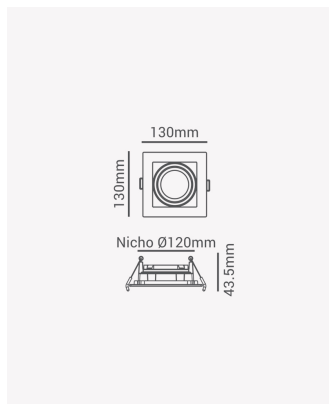

ECO 81164 | Spot recuado embutido direcionável AR70 quadrado preto

Dados Elétricos

Potência: Máx. 40W

Dados Gerais

Soquete:	GU10
Compatível:	Lâmpadas AR70
Grau de Proteção:	IP20
Cor:	Preto
Dimensões:	130 x 130 x 35mm
Nicho:	107 x 107mm
Garantia:	1 ano
Descrição do produto:	Spot - recuado, embutido direcionável, quadrado, A70, máx. 40W, preto
SKU:	ECO 81164
Composição:	Policarbonato
Conteúdo:	1 soquete GU10 *Lâmpada não acompanha.
Validade:	Indeterminado