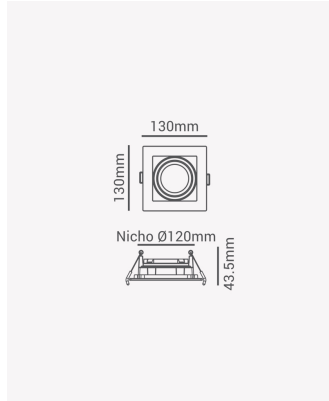

## ECO 81164 | Spot recuado embutido direcionável AR70 quadrado preto

### Dados Elétricos

Potência: Máx. 40W

### Dados Gerais

Soquete:	GU10
Compatível:	Lâmpadas AR70
Grau de Proteção:	IP20
Cor:	Preto
Dimensões:	130 x 130 x 35mm
Nicho:	107 x 107mm
Garantia:	1 ano
Descrição do produto:	Spot - recuado, embutido direcionável, quadrado, A70, máx. 40W, preto
SKU:	ECO 81164
Composição:	Policarbonato
Conteúdo:	1 soquete GU10 *Lâmpada não acompanha.
Validade:	Indeterminado