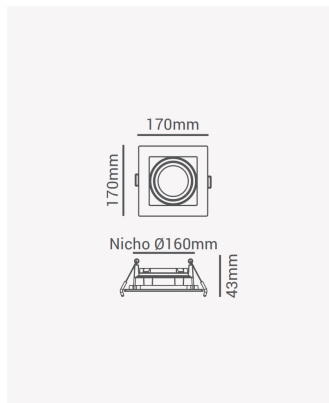

## ECO 80754 | Spot recuado embutido direcionável AR111 quadrado branco

### Dados Elétricos

Potência: Máx. 40W

### Dados Gerais

Soquete:	GU10
Compatível:	Lâmpadas AR111
Grau de Proteção:	IP20
Cor:	Branco
Dimensões:	170 x 170 x 43mm
Nicho:	Ø160mm
Garantia:	1 ano
Descrição do produto:	Spot - recuado, embutido direcionável, quadrado, AR111, máx. 40W, branco
SKU:	ECO 80754
Composição:	Policarbonato
Conteúdo:	1 soquete GU10 *Lâmpada não acompanha.
Validade:	Indeterminado