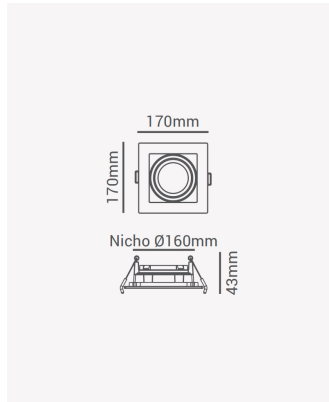

ECO 80754 | Spot recuado embutido direcionável AR111 quadrado branco

Dados Elétricos

Potência: Máx. 40W

Dados Gerais

Soquete:	GU10
Compatível:	Lâmpadas AR111
Grau de Proteção:	IP20
Cor:	Branco
Dimensões:	170 x 170 x 43mm
Nicho:	Ø160mm
Garantia:	1 ano
Descrição do produto:	Spot - recuado, embutido direcionável, quadrado, AR111, máx. 40W, branco
SKU:	ECO 80754
Composição:	Policarbonato
Conteúdo:	1 soquete GU10 *Lâmpada não acompanha.
Validade:	Indeterminado