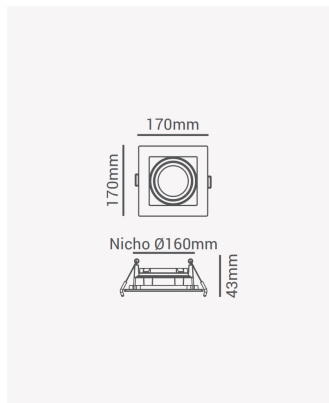

ECO 80761 | Spot recuado embutido direcionável AR111 quadrado preto

Dados Elétricos

Potência: Máx. 40W

Dados Gerais

Soquete:	GU10
Compatível:	Lâmpadas AR111
Grau de Proteção:	IP20
Cor:	Preto
Dimensões:	170 x 170 x 43mm
Nicho:	160 x 160mm
Garantia:	1 ano
Descrição do produto:	Spot - recuado, embutido direcionável, quadrado, AR111, máx. 40W, preto
SKU:	ECO 80761
Composição:	Policarbonato
Conteúdo:	1 soquete GU10 *Lâmpada não acompanha.
Validade:	Indeterminado