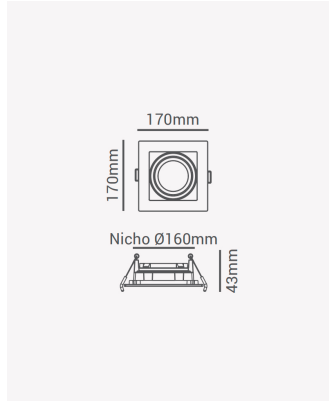

ECO 80761 | Spot recuado embutido direcionável AR111 quadrado preto

Dados Elétricos

Potência: Máx. 40W

Dados Gerais

Soquete:	GU10
Compatível:	Lâmpadas AR111
Grau de Proteção:	IP20
Cor:	Preto
Dimensões:	170 x 170 x 43mm
Nicho:	160 x 160mm
Garantia:	1 ano
Descrição do produto:	Spot - recuado, embutido direcionável, quadrado, AR111, máx. 40W, preto
SKU:	ECO 80761
Composição:	Policarbonato
Conteúdo:	1 soquete GU10 *Lâmpada não acompanha.
Validade:	Indeterminado