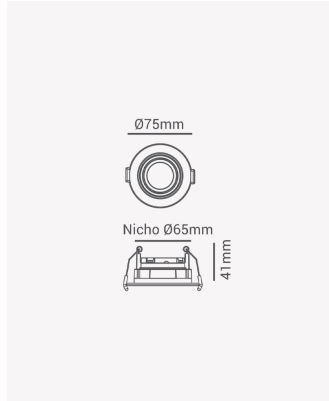

ECO 82147 | Spot recuado redondo MR11

Dados Elétricos

Potência: Máx. 40W

Dados Gerais

Soquete:	GU10
Compatível:	Lâmpadas MR11
Grau de Proteção:	IP20
Cor:	Branco
Dimensões:	Ø75 x 41mm
Nicho:	Ø65mm
Garantia:	1 ano
Descrição do produto:	Spot - recuado, embutido direcionável, redondo, MR11, máx. 40W, branco
SKU:	ECO 82147
Composição:	Policarbonato
Conteúdo:	1 soquete GU10 *Lâmpada não acompanha.
Validade:	Indeterminado