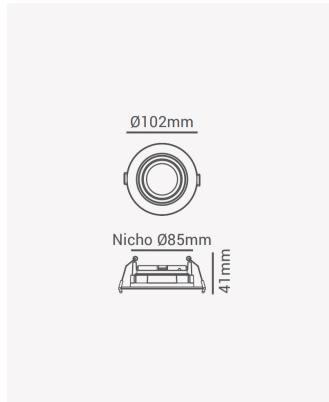

ECO 82154 | Spot recuado embutido direcionável MR16 redondo branco

Dados Elétricos

Potência: Máx. 40W

Dados Gerais

Soquete:	GU10
Compatível:	Lâmpadas MR16
Grau de Proteção:	IP20
Cor:	Branco
Dimensões:	Ø102 x 41mm
Nicho:	Ø85mm
Garantia:	1 ano
Descrição do produto:	Spot - recuado, embutido direcionável, redondo, MR16, máx. 40W, branco
SKU:	ECO 82154
Composição:	Policarbonato
Conteúdo:	1 soquete GU10 *Lâmpada não acompanha.
Validade:	Indeterminado