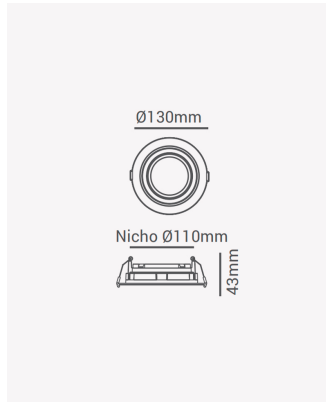

## ECO 82161 | Spot recuado embutido direcionável PAR20 redondo branco

### Dados Elétricos

Potência: Máx. 40W

### Dados Gerais

Soquete:	E27
Compatível:	Lâmpadas PAR20
Grau de Proteção:	IP20
Cor:	Branco
Dimensões:	Ø130 x 43mm
Nicho:	Ø110mm
Garantia:	1 ano
Descrição do produto:	Spot - recuado, embutido direcionável, redondo, PAR20, máx. 40W, branco
SKU:	ECO 82161
Composição:	Policarbonato
Conteúdo:	1 soquete E27 *Lâmpada não acompanha.
Validade:	Indeterminado