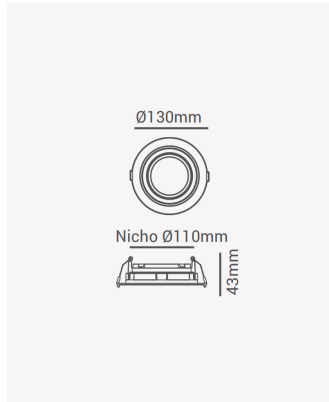

ECO 82161 | Spot recuado embutido direcionável PAR20 redondo branco

Dados Elétricos

Potência: Máx. 40W

Dados Gerais

Soquete:	E27
Compatível:	Lâmpadas PAR20
Grau de Proteção:	IP20
Cor:	Branco
Dimensões:	Ø130 x 43mm
Nicho:	Ø110mm
Garantia:	1 ano
Descrição do produto:	Spot - recuado, embutido direcionável, redondo, PAR20, máx. 40W, branco
SKU:	ECO 82161
Composição:	Policarbonato
Conteúdo:	1 soquete E27 *Lâmpada não acompanha.
Validade:	Indeterminado