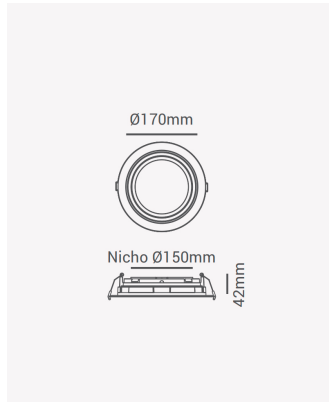

## ECO 82192 | Spot recuado embutido direcionável PAR30 redondo branco

### Dados Elétricos

Potência: Máx. 40W

### Dados Gerais

Soquete:	E27
Compatível:	Lâmpadas PAR30
Grau de Proteção:	IP20
Cor:	Branco
Dimensões:	Ø170 x 42mm
Nicho:	Ø150mm
Garantia:	1 ano
Descrição do produto:	Spot - recuado, embutido direcionável, redondo, PAR30, máx. 40W, branco
SKU:	ECO 82192
Composição:	Policarbonato
Conteúdo:	1 soquete E27 *Lâmpada não acompanha.
Validade:	Indeterminado