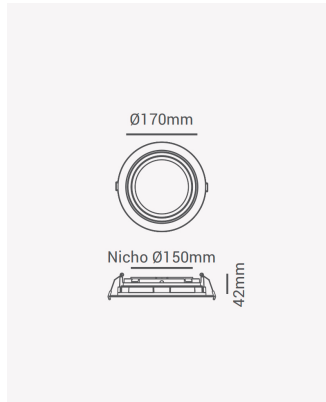

ECO 82192 | Spot recuado embutido direcionável PAR30 redondo branco

Dados Elétricos

Potência: Máx. 40W

Dados Gerais

Soquete:	E27
Compatível:	Lâmpadas PAR30
Grau de Proteção:	IP20
Cor:	Branco
Dimensões:	Ø170 x 42mm
Nicho:	Ø150mm
Garantia:	1 ano
Descrição do produto:	Spot - recuado, embutido direcionável, redondo, PAR30, máx. 40W, branco
SKU:	ECO 82192
Composição:	Policarbonato
Conteúdo:	1 soquete E27 *Lâmpada não acompanha.
Validade:	Indeterminado