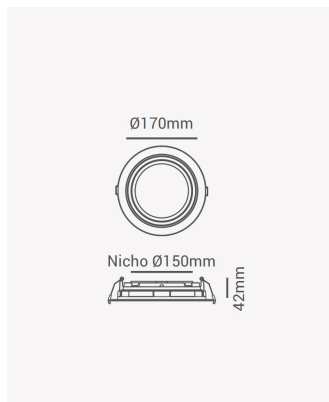

ECO 82192 | Spot recuado embutido direcionável PAR30 redondo branco

Dados Elétricos

Potência: Máx. 40W

Dados Gerais

Soquete:	E27
Compatível:	Lâmpadas PAR30
Grau de Proteção:	IP20
Cor:	Branco
Dimensões:	Ø170 x 42mm
Nicho:	Ø150mm
Garantia:	1 ano
Descrição do produto:	Spot - recuado, embutido direcionável, redondo, PAR30, máx. 40W, branco
SKU:	ECO 82192
Composição:	Policarbonato
Conteúdo:	1 soquete E27 *Lâmpada não acompanha.
Validade:	Indeterminado