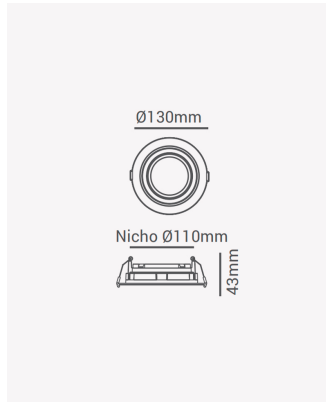

## ECO 82178 | Spot recuado embutido direcionável AR70 redondo branco

### Dados Elétricos

Potência: Máx. 40W

### Dados Gerais

Soquete:	GU10
Compatível:	Lâmpadas AR70
Grau de Proteção:	IP20
Cor:	Branco
Dimensões:	Ø130 x 43mm
Nicho:	Ø110mm
Garantia:	1 ano
Descrição do produto:	Spot - recuado, embutido direcionável, redondo, AR70, máx. 40W, branco
SKU:	ECO 82178
Composição:	Policarbonato
Conteúdo:	1 soquete E27 *Lâmpada não acompanha.
Validade:	Indeterminado