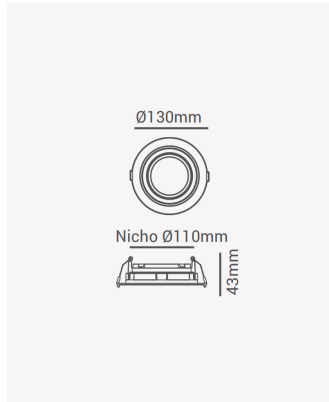

ECO 82178 | Spot recuado embutido direcionável AR70 redondo branco

Dados Elétricos

Potência: Máx. 40W

Dados Gerais

Soquete:	GU10
Compatível:	Lâmpadas AR70
Grau de Proteção:	IP20
Cor:	Branco
Dimensões:	Ø130 x 43mm
Nicho:	Ø110mm
Garantia:	1 ano
Descrição do produto:	Spot - recuado, embutido direcionável, redondo, AR70, máx. 40W, branco
SKU:	ECO 82178
Composição:	Policarbonato
Conteúdo:	1 soquete E27 *Lâmpada não acompanha.
Validade:	Indeterminado