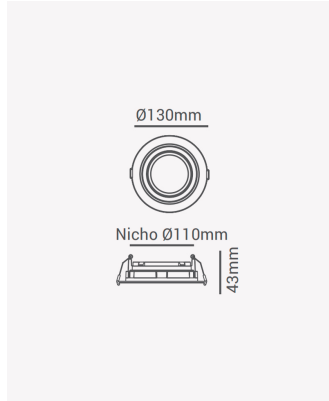

ECO 82178 | Spot recuado embutido direcionável AR70 redondo branco

Dados Elétricos

Potência: Máx. 40W

Dados Gerais

Soquete:	GU10
Compatível:	Lâmpadas AR70
Grau de Proteção:	IP20
Cor:	Branco
Dimensões:	Ø130 x 43mm
Nicho:	Ø110mm
Garantia:	1 ano
Descrição do produto:	Spot - recuado, embutido direcionável, redondo, AR70, máx. 40W, branco
SKU:	ECO 82178
Composição:	Policarbonato
Conteúdo:	1 soquete E27 *Lâmpada não acompanha.
Validade:	Indeterminado