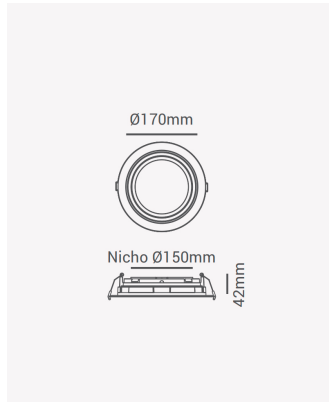

ECO 82185 | Spot recuado embutido direcionável AR111 redondo branco

Dados Elétricos

Potência: Máx. 40W

Dados Gerais

Soquete:	GU10
Compatível:	Lâmpadas AR111
Grau de Proteção:	IP20
Cor:	Branco
Dimensões:	Ø170 x 41mm
Nicho:	Ø150mm
Garantia:	1 ano
Descrição do produto:	Spot - recuado, embutido direcionável, redondo, AR111, máx. 40W, branco
SKU:	ECO 82185
Composição:	Policarbonato
Conteúdo:	1 soquete GU10 *Lâmpada não acompanha.
Validade:	Indeterminado