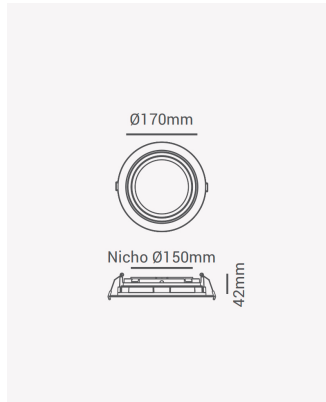

## ECO 82185 | Spot recuado embutido direcionável AR111 redondo branco

### Dados Elétricos

Potência: Máx. 40W

### Dados Gerais

Soquete:	GU10
Compatível:	Lâmpadas AR111
Grau de Proteção:	IP20
Cor:	Branco
Dimensões:	Ø170 x 41mm
Nicho:	Ø150mm
Garantia:	1 ano
Descrição do produto:	Spot - recuado, embutido direcionável, redondo, AR111, máx. 40W, branco
SKU:	ECO 82185
Composição:	Policarbonato
Conteúdo:	1 soquete GU10 *Lâmpada não acompanha.
Validade:	Indeterminado