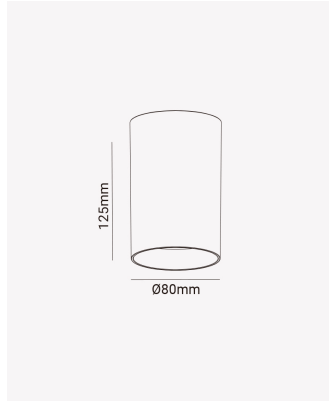

ECO 84189 | Spot sobrepor direcionável MR16 redondo branco

Dados Elétricos

Potência: Máx. 40W

Dados Gerais

Soquete:	GU10
Compatível:	Lâmpadas MR16
Grau de Proteção:	IP20
Cor:	Branco
Dimensões:	Ø80 x 125mm
Garantia:	1 ano
Descrição do produto:	Spot - sobrepor, direcionável, redondo, MR16, máx. 40W, branco
SKU:	ECO 84189
Composição:	Policarbonato
Conteúdo:	1 soquete GU10 *Lâmpada não acompanha.
Validade:	Indeterminado