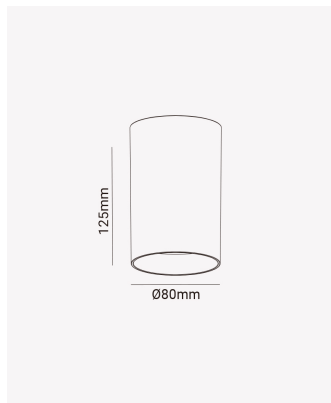

ECO 84189 | Spot sobrepor direcionável MR16 redondo branco

Dados Elétricos

Potência: Máx. 40W

Dados Gerais

Soquete:	GU10
Compatível:	Lâmpadas MR16
Grau de Proteção:	IP20
Cor:	Branco
Dimensões:	Ø80 x 125mm
Garantia:	1 ano
Descrição do produto:	Spot - sobrepor, direcionável, redondo, MR16, máx. 40W, branco
SKU:	ECO 84189
Composição:	Policarbonato
Conteúdo:	1 soquete GU10 *Lâmpada não acompanha.
Validade:	Indeterminado