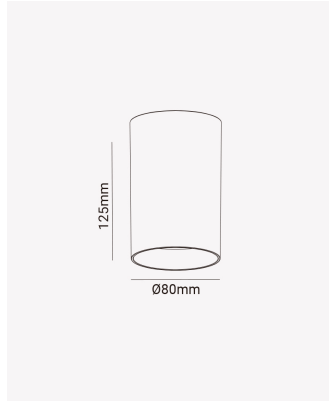

## ECO 84196 | Spot sobrepor direcionável MR16 redondo preto

### Dados Elétricos

Potência: Máx. 40W

### Dados Gerais

Soquete:	GU10
Compatível:	Lâmpadas MR16
Grau de Proteção:	IP20
Cor:	Preto
Dimensões:	Ø80 x 125mm
Garantia:	1 ano
Descrição do produto:	Spot - sobrepor, direcionável, redondo, MR16, máx. 40W, preto
SKU:	ECO 84196
Composição:	Policarbonato
Conteúdo:	1 soquete GU10 *Lâmpada não acompanha.
Validade:	Indeterminado