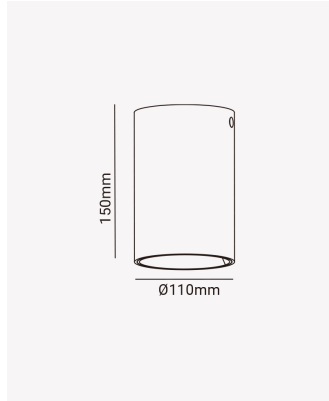

ECO 84202 | Spot sobrepor direcionável PAR20 redondo branco

Dados Elétricos

Potência: Máx. 40W

Dados Gerais

Soquete:	E27
Compatível:	Lâmpadas PAR20
Grau de Proteção:	IP20
Cor:	Branco
Dimensões:	Ø110 x 150mm
Garantia:	1 ano
Descrição do produto:	Spot - sobrepor, direcionável, redondo, PAR20, máx. 40W, branco
SKU:	ECO 84202
Composição:	Policarbonato
Conteúdo:	1 soquete E27 *Lâmpada não acompanha.
Validade:	Indeterminado