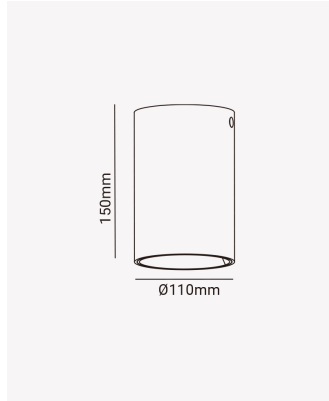

## ECO 84202 | Spot sobrepor direcionável PAR20 redondo branco

### Dados Elétricos

Potência: Máx. 40W

### Dados Gerais

Soquete:	E27
Compatível:	Lâmpadas PAR20
Grau de Proteção:	IP20
Cor:	Branco
Dimensões:	Ø110 x 150mm
Garantia:	1 ano
Descrição do produto:	Spot - sobrepor, direcionável, redondo, PAR20, máx. 40W, branco
SKU:	ECO 84202
Composição:	Policarbonato
Conteúdo:	1 soquete E27 *Lâmpada não acompanha.
Validade:	Indeterminado