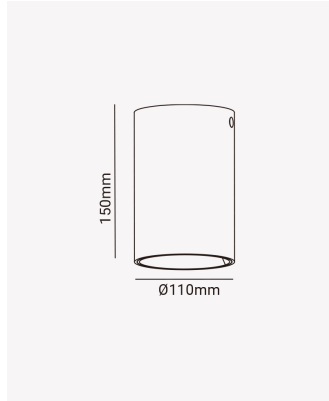

## ECO 84219 | Spot sobrepor direcionável PAR20 redondo preto

### Dados Elétricos

Potência: Máx. 40W

### Dados Gerais

Soquete:	E27
Compatível:	Lâmpadas PAR20
Grau de Proteção:	IP20
Cor:	Preto
Dimensões:	Ø110 x 150mm
Garantia:	1 ano
Descrição do produto:	Spot - sobrepor, direcionável, redondo, PAR20, máx. 40W, preto
SKU:	ECO 84219
Composição:	Policarbonato
Conteúdo:	1 soquete E27 *Lâmpada não acompanha.
Validade:	Indeterminado