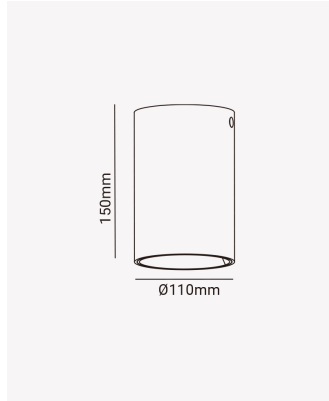

ECO 84219 | Spot sobrepor direcionável PAR20 redondo preto

Dados Elétricos

Potência: Máx. 40W

Dados Gerais

Soquete:	E27
Compatível:	Lâmpadas PAR20
Grau de Proteção:	IP20
Cor:	Preto
Dimensões:	Ø110 x 150mm
Garantia:	1 ano
Descrição do produto:	Spot - sobrepor, direcionável, redondo, PAR20, máx. 40W, preto
SKU:	ECO 84219
Composição:	Policarbonato
Conteúdo:	1 soquete E27 *Lâmpada não acompanha.
Validade:	Indeterminado