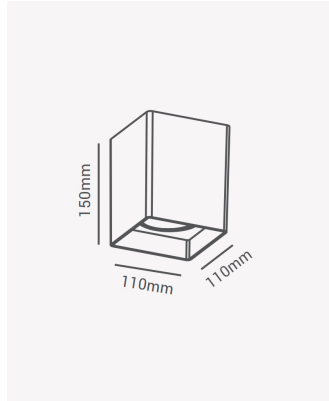

ECO 81553 | Spot sobrepor direcionável PAR20 quadrado branco

Dados Elétricos

Potência: Máx. 40W

Dados Gerais

Soquete:	E27
Compatível:	Lâmpadas PAR20
Grau de Proteção:	IP20
Cor:	Branco
Dimensões:	110 x 110 x 150mm
Garantia:	1 ano
Descrição do produto:	Spot - sobrepor, direcionável, quadrado, PAR20, máx. 40W, branco
SKU:	ECO 81553
Composição:	Policarbonato
Conteúdo:	1 soquete E27 *Lâmpada não acompanha.
Validade:	Indeterminado