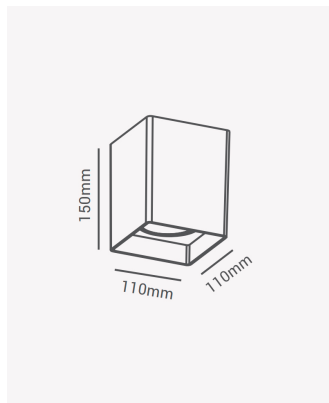

ECO 81553 | Spot sobrepor direcionável PAR20 quadrado branco

Dados Elétricos

Potência: Máx. 40W

Dados Gerais

Soquete:	E27
Compatível:	Lâmpadas PAR20
Grau de Proteção:	IP20
Cor:	Branco
Dimensões:	110 x 110 x 150mm
Garantia:	1 ano
Descrição do produto:	Spot - sobrepor, direcionável, quadrado, PAR20, máx. 40W, branco
SKU:	ECO 81553
Composição:	Policarbonato
Conteúdo:	1 soquete E27 *Lâmpada não acompanha.
Validade:	Indeterminado