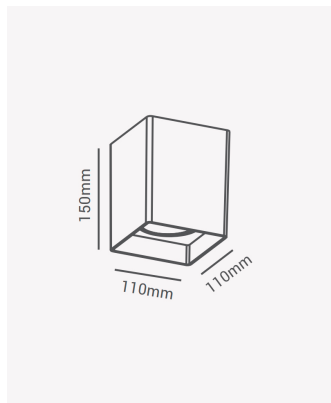

## ECO 81560 | Spot sobrepor direcionável PAR20 quadrado preto

### Dados Elétricos

Potência: Máx. 40W

### Dados Gerais

Soquete:	E27
Compatível:	Lâmpadas PAR20
Grau de Proteção:	IP20
Cor:	Preto
Dimensões:	110 x 110 x 150mm
Garantia:	1 ano
Descrição do produto:	Spot - sobrepor, direcionável, quadrado, PAR20, máx. 40W, preto
SKU:	ECO 81560
Composição:	Policarbonato
Conteúdo:	1 soquete E27 *Lâmpada não acompanha.
Validade:	Indeterminado