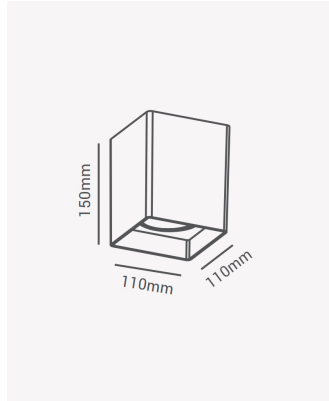

ECO 81560 | Spot sobrepor direcionável PAR20 quadrado preto

Dados Elétricos

Potência: Máx. 40W

Dados Gerais

Soquete:	E27
Compatível:	Lâmpadas PAR20
Grau de Proteção:	IP20
Cor:	Preto
Dimensões:	110 x 110 x 150mm
Garantia:	1 ano
Descrição do produto:	Spot - sobrepor, direcionável, quadrado, PAR20, máx. 40W, preto
SKU:	ECO 81560
Composição:	Policarbonato
Conteúdo:	1 soquete E27 *Lâmpada não acompanha.
Validade:	Indeterminado