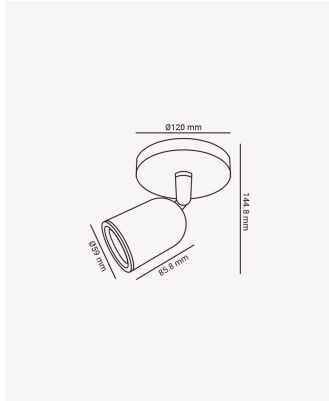

ECO 36236 | Spot sobrepor direcionável com canopla 3000K branco

Dados Elétricos

Potência:	7W
Frequência:	60Hz
Fator de Potência:	>0.45
Corrente máxima:	0.15A
Tensão:	100-240V
Tipo de tensão:	Bivolt
Temperatura de operação:	0°C a 40°C

Dados Fotométricos

Temperatura de cor:	3000K
Fluxo luminoso:	560lm
Ângulo:	45°
IRC:	>80

Dados Gerais

Grau de Proteção:	IP20
Cor:	Branco
Dimensões:	Ø120 x 144.8 x 85.5mm
Garantia:	1 ano
Descrição do produto:	Spot - sobrepor, direcionável, com canopla, LED, 3000K, bivolt, branco
SKU:	ECO 36236
Composição:	Policarbonato
Conteúdo:	1 Spot LED e 1 canopla
Validade:	Indeterminado