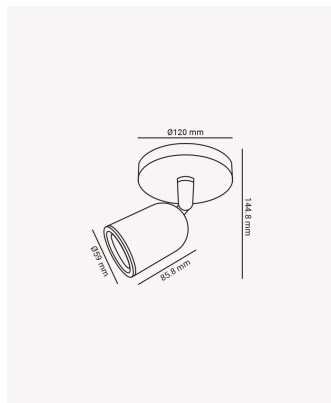

## ECO 36236 | Spot sobrepor direcionável com canopla 3000K branco

### Dados Elétricos

Potência:	7W
Frequência:	60Hz
Fator de Potência:	>0.45
Corrente máxima:	0.15A
Tensão:	100-240V
Tipo de tensão:	Bivolt
Temperatura de operação:	0°C a 40°C

### Dados Fotométricos

Temperatura de cor:	3000K
Fluxo luminoso:	560lm
Ângulo:	45°
IRC:	>80

### Dados Gerais

Grau de Proteção:	IP20
Cor:	Branco
Dimensões:	Ø120 x 144.8 x 85.5mm
Garantia:	1 ano
Descrição do produto:	Spot - sobrepor, direcionável, com canopla, LED, 3000K, bivolt, branco
SKU:	ECO 36236
Composição:	Policarbonato
Conteúdo:	1 Spot LED e 1 canopla
Validade:	Indeterminado