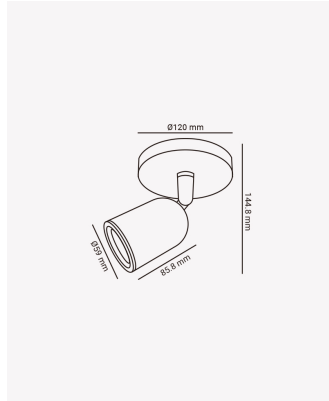

## ECO 36243 | Spot sobrepor direcionável com canopla 6500K branco

### Dados Elétricos

Potência:	7W
Frequência:	60Hz
Fator de Potência:	>0.45
Corrente máxima:	0.15A
Tensão:	100-240V
Tipo de tensão:	Bivolt
Temperatura de operação:	0°C a 40°C

### Dados Fotométricos

Temperatura de cor:	6500K
Fluxo luminoso:	560lm
Ângulo:	45°
IRC:	>80

### Dados Gerais

Grau de Proteção:	IP20
Cor:	Branco
Dimensões:	Ø120 x 144.8 x 85.5mm
Garantia:	1 ano
Descrição do produto:	Spot - sobrepor, direcionável, com canopla, LED, 6500K, bivolt, branco
SKU:	ECO 36243
Composição:	Policarbonato
Conteúdo:	1 Spot LED e 1 canopla
Validade:	Indeterminado