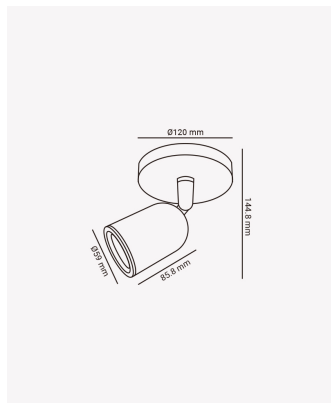

ECO 36243 | Spot sobrepor direcionável com canopla 6500K branco

Dados Elétricos

Potência:	7W
Frequência:	60Hz
Fator de Potência:	>0.45
Corrente máxima:	0.15A
Tensão:	100-240V
Tipo de tensão:	Bivolt
Temperatura de operação:	0°C a 40°C

Dados Fotométricos

Temperatura de cor:	6500K
Fluxo luminoso:	560lm
Ângulo:	45°
IRC:	>80

Dados Gerais

Grau de Proteção:	IP20
Cor:	Branco
Dimensões:	Ø120 x 144.8 x 85.5mm
Garantia:	1 ano
Descrição do produto:	Spot - sobrepor, direcionável, com canopla, LED, 6500K, bivolt, branco
SKU:	ECO 36243
Composição:	Policarbonato
Conteúdo:	1 Spot LED e 1 canopla
Validade:	Indeterminado