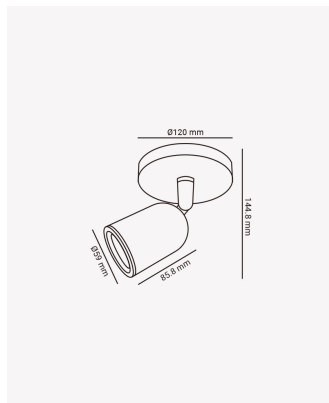

ECO 36243 | Spot sobrepor direcionável com canopla 6500K branco

Dados Elétricos

Potência:	7W
Frequência:	60Hz
Fator de Potência:	>0.45
Corrente máxima:	0.15A
Tensão:	100-240V
Tipo de tensão:	Bivolt
Temperatura de operação:	0°C a 40°C

Dados Fotométricos

Temperatura de cor:	6500K
Fluxo luminoso:	560lm
Ângulo:	45°
IRC:	>80

Dados Gerais

Grau de Proteção:	IP20
Cor:	Branco
Dimensões:	Ø120 x 144.8 x 85.5mm
Garantia:	1 ano
Descrição do produto:	Spot - sobrepor, direcionável, com canopla, LED, 6500K, bivolt, branco
SKU:	ECO 36243
Composição:	Policarbonato
Conteúdo:	1 Spot LED e 1 canopla
Validade:	Indeterminado