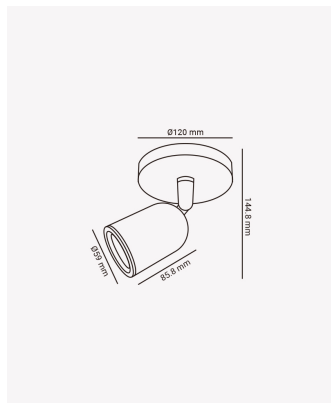

ECO 36267 | Spot direcionável com canopla pt-6500K

Dados Elétricos

Potência:	7W
Frequência:	60Hz
Fator de Potência:	>0.45
Corrente máxima:	0.15A
Tensão:	100-240V
Tipo de tensão:	Bivolt
Temperatura de operação:	0°C a 40°C

Dados Fotométricos

Temperatura de cor:	6500K
Fluxo luminoso:	560lm
Ângulo:	45°
IRC:	>80

Dados Gerais

Grau de Proteção:	IP20
Cor:	Preto
Dimensões:	Ø120 x 144.8 x 85.5mm
Garantia:	1 ano
Descrição do produto:	Spot - sobrepor, direcionável, com canopla, LED, 6500K, bivolt, preto
SKU:	ECO 36267
Composição:	Policarbonato
Conteúdo:	1 Spot LED e 1 canopla
Validade:	Indeterminado