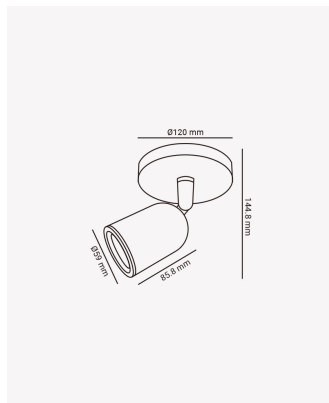

ECO 36250 | Spot sobrepor direcionável com canopla 3000K preto

Dados Elétricos

Potência:	7W
Frequência:	60Hz
Fator de Potência:	>0.45
Corrente máxima:	0.15A
Tensão:	100-240V
Tipo de tensão:	Bivolt
Temperatura de operação:	0°C a 40°C

Dados Fotométricos

Temperatura de cor:	3000K
Fluxo luminoso:	560lm
Ângulo:	45°
IRC:	>80

Dados Gerais

Grau de Proteção:	IP20
Cor:	Preto
Dimensões:	Ø120 x 144.8 x 85.5mm
Garantia:	1 ano
Descrição do produto:	Spot - sobrepor, direcionável, com canopla, LED, 3000K, bivolt, preto
SKU:	ECO 36250
Composição:	Policarbonato
Conteúdo:	1 Spot LED e 1 canopla
Validade:	Indeterminado