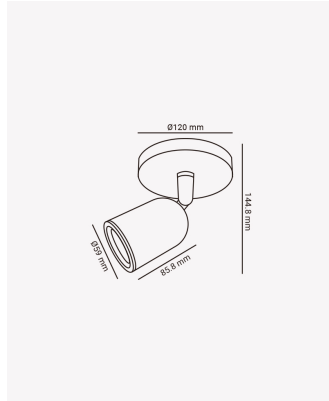

## ECO 36250 | Spot sobrepor direcionável com canopla 3000K preto

### Dados Elétricos

Potência:	7W
Frequência:	60Hz
Fator de Potência:	>0.45
Corrente máxima:	0.15A
Tensão:	100-240V
Tipo de tensão:	Bivolt
Temperatura de operação:	0°C a 40°C

### Dados Fotométricos

Temperatura de cor:	3000K
Fluxo luminoso:	560lm
Ângulo:	45°
IRC:	>80

### Dados Gerais

Grau de Proteção:	IP20
Cor:	Preto
Dimensões:	Ø120 x 144.8 x 85.5mm
Garantia:	1 ano
Descrição do produto:	Spot - sobrepor, direcionável, com canopla, LED, 3000K, bivolt, preto
SKU:	ECO 36250
Composição:	Policarbonato
Conteúdo:	1 Spot LED e 1 canopla
Validade:	Indeterminado