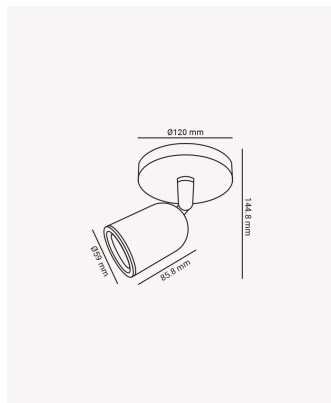

ECO 36250 | Spot sobrepor direcionável com canopla 3000K preto

Dados Elétricos

Potência:	7W
Frequência:	60Hz
Fator de Potência:	>0.45
Corrente máxima:	0.15A
Tensão:	100-240V
Tipo de tensão:	Bivolt
Temperatura de operação:	0°C a 40°C

Dados Fotométricos

Temperatura de cor:	3000K
Fluxo luminoso:	560lm
Ângulo:	45°
IRC:	>80

Dados Gerais

Grau de Proteção:	IP20
Cor:	Preto
Dimensões:	Ø120 x 144.8 x 85.5mm
Garantia:	1 ano
Descrição do produto:	Spot - sobrepor, direcionável, com canopla, LED, 3000K, bivolt, preto
SKU:	ECO 36250
Composição:	Policarbonato
Conteúdo:	1 Spot LED e 1 canopla
Validade:	Indeterminado