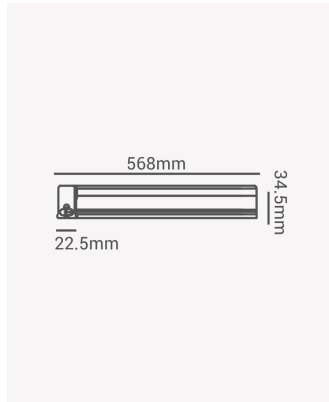

### Dados Elétricos

Potência:	8W
Frequência:	50/60Hz
Fator de Potência:	>0.5
Corrente máxima:	0.134A
Tensão:	100-240V
Tipo de tensão:	Bivolt
Temperatura de operação:	0°C a 40°C

### Dados Fotométricos

Temperatura de cor:	4000K
Fluxo luminoso:	680lm
Ângulo:	120°
IRC:	>80

### Dados Gerais

Grau de Proteção:	IP20
Cor:	Branco
Peso:	120g
Dimensões:	568 x 34.5 x 22.5mm
Garantia:	1 ano
Descrição do produto:	Linea - 8W, 4000K, bivolt, branco
SKU:	ECO 32931
Composição:	Policarbonato
Conteúdo:	1 cabo de força, 2 braçadeiras, 2 parafusos, 2 buchas, 1 plug
Validade:	Indeterminado