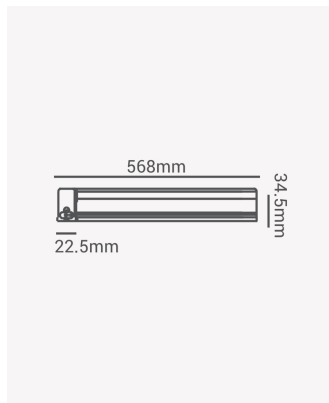

ECO 32931 | Eco Linea 8W 4000K

Dados Elétricos

Potência:	8W
Frequência:	50/60Hz
Fator de Potência:	>0.5
Corrente máxima:	0.134A
Tensão:	100-240V
Tipo de tensão:	Bivolt
Temperatura de operação:	0°C a 40°C

Dados Fotométricos

Temperatura de cor:	4000K
Fluxo luminoso:	680lm
Ângulo:	120°
IRC:	>80

Dados Gerais

Grau de Proteção:	IP20
Cor:	Branco
Peso:	120g
Dimensões:	568 x 34.5 x 22.5mm
Garantia:	1 ano
Descrição do produto:	Linea - 8W, 4000K, bivolt, branco
SKU:	ECO 32931
Composição:	Policarbonato
Conteúdo:	1 cabo de força, 2 braçadeiras, 2 parafusos, 2 buchas, 1 plug
Validade:	Indeterminado