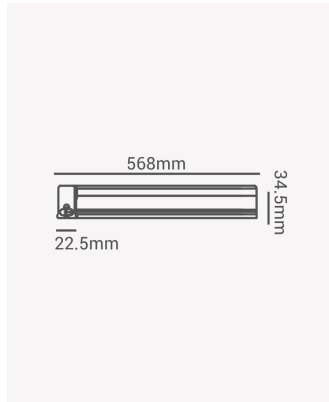

ECO 32948 | Eco Linea 8W 6500K

Dados Elétricos

Potência:	8W
Frequência:	50/60Hz
Fator de Potência:	>0.5
Corrente máxima:	0.134A
Tensão:	100-240V
Tipo de tensão:	Bivolt
Temperatura de operação:	0°C a 40°C

Dados Fotométricos

Temperatura de cor:	6500K
Fluxo luminoso:	680lm
Ângulo:	120°
IRC:	>80

Dados Gerais

Grau de Proteção:	IP20
Cor:	Branco
Peso:	120g
Dimensões:	568 x 34.5 x 22.5mm
Garantia:	1 ano
Descrição do produto:	Linea - 8W, 6500K, bivolt, branco
SKU:	ECO 32948
Composição:	Policarbonato
Conteúdo:	1 cabo de força, 2 braçadeiras, 2 parafusos, 2 buchas, 1 plug
Validade:	Indeterminado