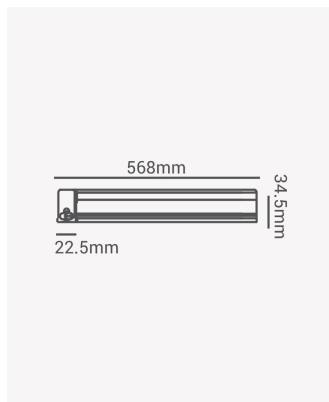

ECO 32948 | Eco Linea 8W 6500K

Dados Elétricos

Potência:	8W
Frequência:	50/60Hz
Fator de Potência:	>0.5
Corrente máxima:	0.134A
Tensão:	100-240V
Tipo de tensão:	Bivolt
Temperatura de operação:	0°C a 40°C

Dados Fotométricos

Temperatura de cor:	6500K
Fluxo luminoso:	680lm
Ângulo:	120°
IRC:	>80

Dados Gerais

Grau de Proteção:	IP20
Cor:	Branco
Peso:	120g
Dimensões:	568 x 34.5 x 22.5mm
Garantia:	1 ano
Descrição do produto:	Linea - 8W, 6500K, bivolt, branco
SKU:	ECO 32948
Composição:	Policarbonato
Conteúdo:	1 cabo de força, 2 braçadeiras, 2 parafusos, 2 buchas, 1 plug
Validade:	Indeterminado