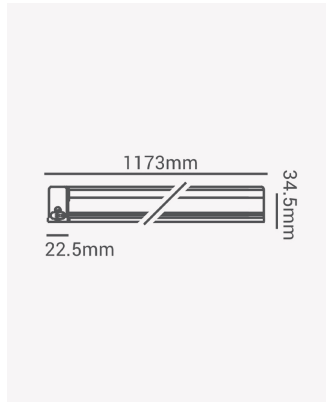

ECO 32955 | Eco Linea 16W 3000K

Dados Elétricos

| | |
|--------------------------|------------|
| Potência: | 16W |
| Frequência: | 50/60Hz |
| Fator de Potência: | >0.5 |
| Corrente máxima: | 0.134A |
| Tensão: | 100-240V |
| Tipo de tensão: | Bivolt |
| Temperatura de operação: | 0°C a 40°C |

Dados Fotométricos

| | |
|---------------------|--------|
| Temperatura de cor: | 3000K |
| Fluxo luminoso: | 1360lm |
| Ângulo: | 120° |
| IRC: | >80 |

Dados Gerais

| | |
|-----------------------|---|
| Grau de Proteção: | IP20 |
| Cor: | Branco |
| Peso: | 232g |
| Dimensões: | 1173 x 34.5 x 22.5mm |
| Garantia: | 1 ano |
| Descrição do produto: | Linea - 16W, 3000K, bivolt, branco |
| SKU: | ECO 32955 |
| Composição: | Policarbonato |
| Conteúdo: | 1 cabo de força, 2 braçadeiras, 2 parafusos, 2 buchas, 1 plug |
| Validade: | Indeterminado |