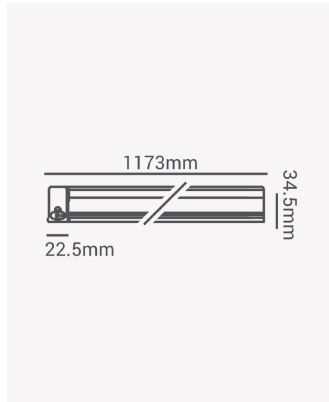

ECO 32955 | Eco Linea 16W 3000K

Dados Elétricos

Potência:	16W
Frequência:	50/60Hz
Fator de Potência:	>0.5
Corrente máxima:	0.134A
Tensão:	100-240V
Tipo de tensão:	Bivolt
Temperatura de operação:	0°C a 40°C

Dados Fotométricos

Temperatura de cor:	3000K
Fluxo luminoso:	1360lm
Ângulo:	120°
IRC:	>80

Dados Gerais

Grau de Proteção:	IP20
Cor:	Branco
Peso:	232g
Dimensões:	1173 x 34.5 x 22.5mm
Garantia:	1 ano
Descrição do produto:	Linea - 16W, 3000K, bivolt, branco
SKU:	ECO 32955
Composição:	Policarbonato
Conteúdo:	1 cabo de força, 2 braçadeiras, 2 parafusos, 2 buchas, 1 plug
Validade:	Indeterminado