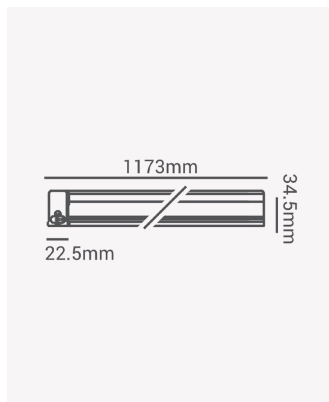

### Dados Elétricos

Potência:	16W
Frequência:	50/60Hz
Fator de Potência:	>0.5
Corrente máxima:	0.134A
Tensão:	100-240V
Tipo de tensão:	Bivolt
Temperatura de operação:	0°C a 40°C

### Dados Fotométricos

Temperatura de cor:	3000K
Fluxo luminoso:	1360lm
Ângulo:	120°
IRC:	>80

### Dados Gerais

Grau de Proteção:	IP20
Cor:	Branco
Peso:	232g
Dimensões:	1173 x 34.5 x 22.5mm
Garantia:	1 ano
Descrição do produto:	Linea - 16W, 3000K, bivolt, branco
SKU:	ECO 32955
Composição:	Policarbonato
Conteúdo:	1 cabo de força, 2 braçadeiras, 2 parafusos, 2 buchas, 1 plug
Validade:	Indeterminado