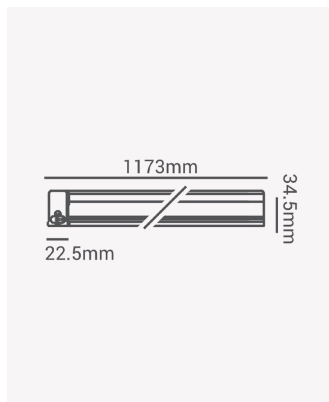

### Dados Elétricos

Potência:	16W
Frequência:	50/60Hz
Fator de Potência:	>0.5
Corrente máxima:	0.134A
Tensão:	100-240V
Tipo de tensão:	Bivolt
Temperatura de operação:	0°C a 40°C

### Dados Fotométricos

Temperatura de cor:	4000K
Fluxo luminoso:	1360lm
Ângulo:	120°
IRC:	>80

### Dados Gerais

Grau de Proteção:	IP20
Cor:	Branco
Peso:	232g
Dimensões:	1173 x 34.5 x 22.5mm
Garantia:	1 ano
Descrição do produto:	Linea - 16W, 4000K, bivolt, branco
SKU:	ECO 32962
Composição:	Policarbonato
Conteúdo:	1 cabo de força, 2 braçadeiras, 2 parafusos, 2 buchas, 1 plug
Validade:	Indeterminado