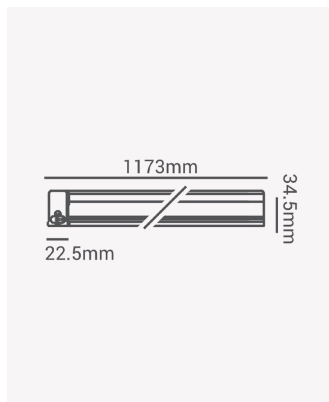

ECO 32962 | Eco Linea 16W 4000K

Dados Elétricos

Potência:	16W
Frequência:	50/60Hz
Fator de Potência:	>0.5
Corrente máxima:	0.134A
Tensão:	100-240V
Tipo de tensão:	Bivolt
Temperatura de operação:	0°C a 40°C

Dados Fotométricos

Temperatura de cor:	4000K
Fluxo luminoso:	1360lm
Ângulo:	120°
IRC:	>80

Dados Gerais

Grau de Proteção:	IP20
Cor:	Branco
Peso:	232g
Dimensões:	1173 x 34.5 x 22.5mm
Garantia:	1 ano
Descrição do produto:	Linea - 16W, 4000K, bivolt, branco
SKU:	ECO 32962
Composição:	Policarbonato
Conteúdo:	1 cabo de força, 2 braçadeiras, 2 parafusos, 2 buchas, 1 plug
Validade:	Indeterminado