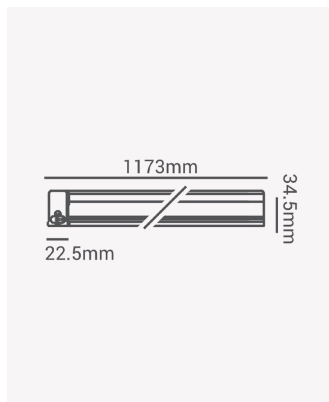

ECO 32979 | Eco Linea 16W 6500K

Dados Elétricos

Potência:	16W
Frequência:	50/60Hz
Fator de Potência:	>0.5
Corrente máxima:	0.134A
Tensão:	100-240V
Tipo de tensão:	Bivolt
Temperatura de operação:	0°C a 40°C

Dados Fotométricos

Temperatura de cor:	6500K
Fluxo luminoso:	1360lm
Ângulo:	120°
IRC:	>80

Dados Gerais

Grau de Proteção:	IP20
Cor:	Branco
Peso:	232g
Dimensões:	1173 x 34.5 x 22.5mm
Garantia:	1 ano
Descrição do produto:	Linea - 16W, 6500K, bivolt, branco
SKU:	ECO 32979
Composição:	Policarbonato
Conteúdo:	1 cabo de força, 2 braçadeiras, 2 parafusos, 2 buchas, 1 plug
Validade:	Indeterminado