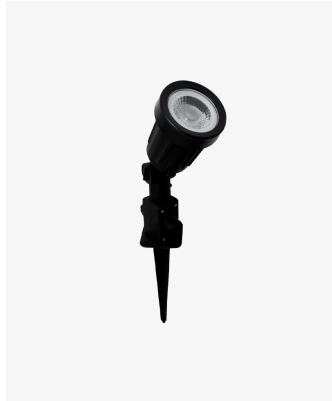

## ECO 32634 | Espeto LED 5W Âmbar

### Dados Fotométricos

Temperatura de cor:	ÂMBAR
Fluxo luminoso:	350lm
Ângulo:	38°
IRC:	>70

### Dados Gerais

Grau de Proteção:	IP65
Cor:	Preto
Peso:	170g
Dimensões:	265 x 57mm
Garantia:	1 ano
Descrição do produto:	Espeto LED - 5W, âmbar, bivolt
SKU:	ECO 32634
Composição:	Policarbonato
Conteúdo:	1 Espeto LED
Validade:	Indeterminado