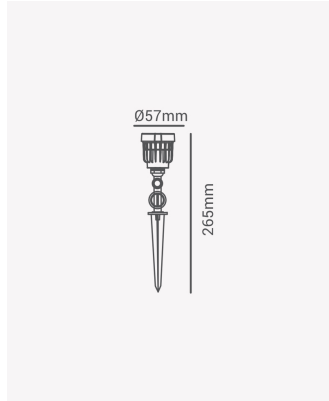

## ECO 32634 | Espeto LED 5W Âmbar

### Dados Elétricos

Potência:	5W
Frequência:	60Hz
Fator de Potência:	>0.5
Corrente máxima:	0.079A
Tensão:	100-240V
Tipo de tensão:	Bivolt
Temperatura de operação:	0°C a 40°C

### Dados Fotométricos

Temperatura de cor:	ÂMBAR
Fluxo luminoso:	350lm
Ângulo:	38°
IRC:	>70

### Dados Gerais

Grau de Proteção:	IP65
Cor:	Preto
Peso:	170g
Dimensões:	265 x 57mm
Garantia:	1 ano
Descrição do produto:	Espeto LED - 5W, âmbar, bivolt
SKU:	ECO 32634
Composição:	Policarbonato
Conteúdo:	1 Espeto LED
Validade:	Indeterminado