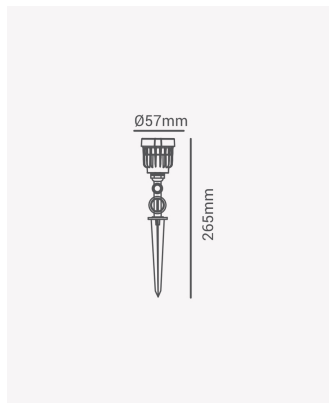

ECO 32627 | Espeto LED 5W Verde

Dados Elétricos

Potência:	5W
Frequência:	60Hz
Fator de Potência:	>0.5
Corrente máxima:	0.079A
Tensão:	100-240V
Tipo de tensão:	Bivolt
Temperatura de operação:	0°C a 40°C

Dados Fotométricos

Temperatura de cor:	VERDE
Fluxo luminoso:	350lm
Ângulo:	38°
IRC:	>70

Dados Gerais

Grau de Proteção:	IP65
Cor:	Preto
Peso:	170g
Dimensões:	265 x 57mm
Garantia:	1 ano
Descrição do produto:	Espeto LED - 5W, verde, bivolt
SKU:	ECO 32627
Composição:	Policarbonato
Conteúdo:	1 Espeto LED
Validade:	Indeterminado