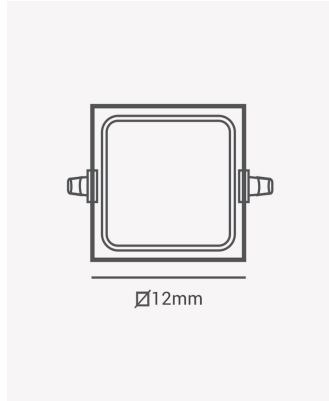

ECO 30104 | Pannel embutir 6W 3000K

Dados Elétricos

Potência:	6W
Frequência:	60Hz
Fator de Potência:	>0.5
Corrente máxima:	0.084A
Tensão:	100-240V
Tipo de tensão:	Bivolt
Temperatura de operação:	0°C a 40°C

Dados Fotométricos

Temperatura de cor:	3000K
Fluxo luminoso:	360lm
Ângulo:	120°
IRC:	>70

Dados Gerais

Grau de Proteção:	IP20
Cor:	Branco
Peso:	92g
Dimensões:	120 x 120 x 25mm
Nicho:	105 x 105mm
Garantia:	1 ano
Descrição do produto:	Pannel - embutir, 6W, 3000K, máx. 360lm, bivolt, quadrado, branco
SKU:	ECO 30104
Composição:	Policarbonato
Conteúdo:	1 pannel LED
Validade:	Indeterminado