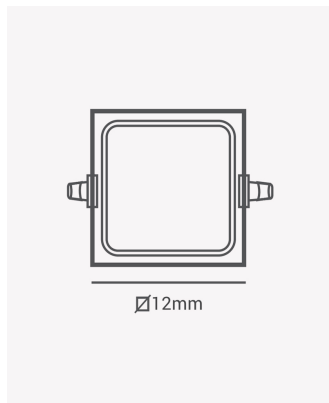

## ECO 30104 | Painel embutir 6W 3000K

### Dados Fotométricos

Temperatura de cor:	3000K
Fluxo luminoso:	360lm
Ângulo:	120°
IRC:	>70

### Dados Gerais

Grau de Proteção:	IP20
Cor:	Branco
Peso:	92g
Dimensões:	120 x 120 x 25mm
Nicho:	105 x 105mm
Garantia:	1 ano
Descrição do produto:	Painel - embutir, 6W, 3000K, máx. 360lm, bivolt, quadrado, branco
SKU:	ECO 30104
Composição:	Policarbonato
Conteúdo:	1 painel LED
Validade:	Indeterminado